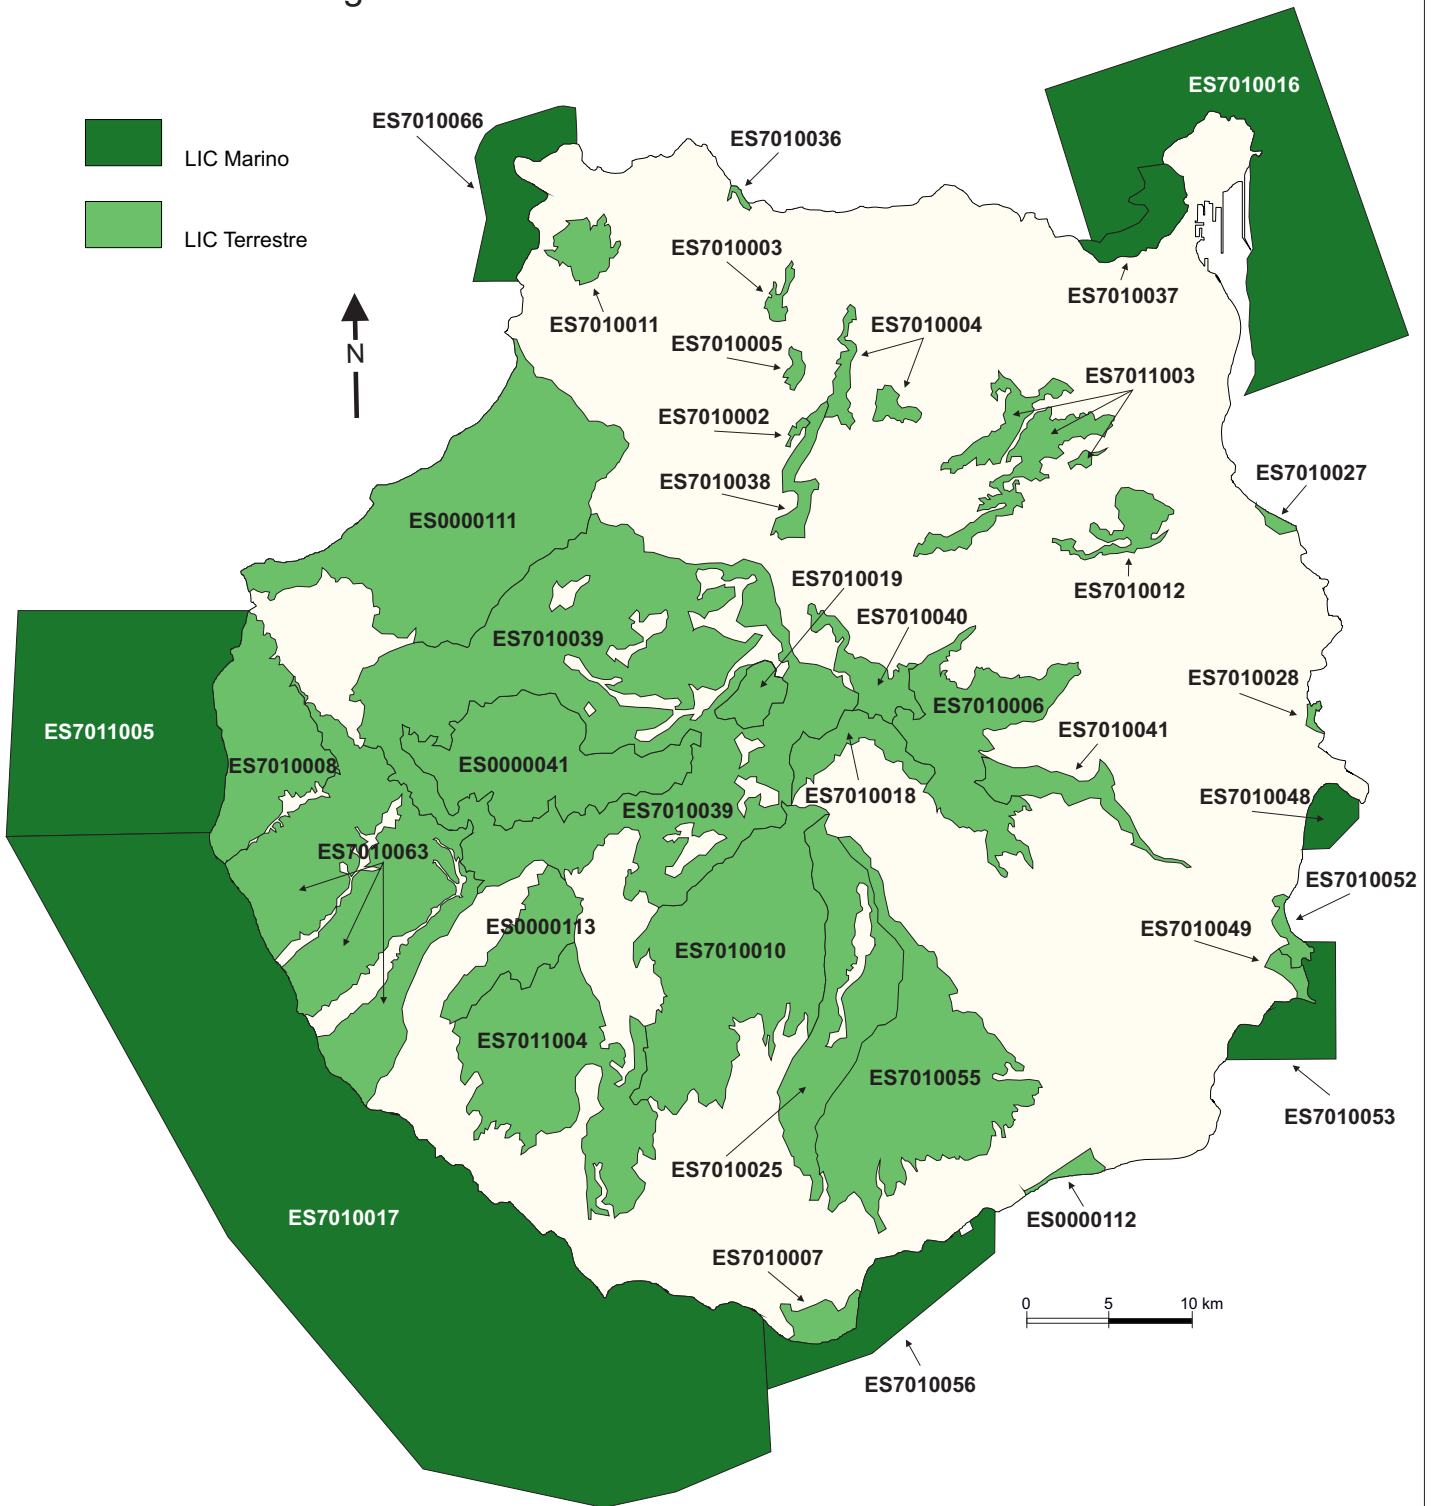

Lugares de Interés Comunitario en Gran Canaria

LIC Marinos

Código	Nombre
ES7010016	Área marina de La Isleta
ES7010048	Bahía de Gando
ES7010037	Bahía del Confital
ES7010066	Costa de Sardina del Norte
ES7010017	Franja marina de Mogán
ES7010053	Playa del Cabrón
ES7010056	Sebadales de Playa del Inglés
ES7011005	Sebadales de Güigüí

LIC Terrestres

Código	Nombre
ES7010011	Amagro
ES7010055	Amurga
ES7010049	Arinaga
ES7010004	Azuaje
ES7010012	Bandama
ES7010041	Barranco de Guayadeque
ES7010038	Barranco de La Virgen
ES7010002	Barranco Oscuro
ES7010003	El Brezal

ES7010039	El Nublo II
ES7010025	Fataga
ES7010008	Güigüí
ES7010040	Hoya del Gamonal
ES7010027	Jinámar
ES0000112	Juncalillo del Sur
ES7010007	Las Dunas de Maspalomas
ES7010006	Los Marteles
ES7010005	Los Tilos de Moya
ES0000113	Macizo de Tauro
ES7011004	Macizo de Tauro II

ES7010063	Nublo
ES0000041	Ojeda, Inagua y Pajonales
ES7010010	Pilancones
ES7011003	Pino Santo
ES7010052	Punta de la Sal
ES7010036	Punta del Mármol
ES7010018	Riscos de Tirajana
ES7010019	Roque Nublo
ES0000111	Tamadaba
ES7010028	Tufia